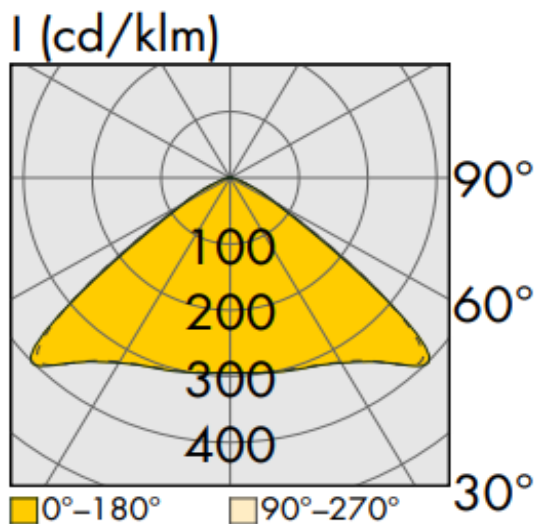

Technische Daten:

Lampenlichtstrom	14725 lm
Leuchtenlichtstrom	13990 lm
Systemeffizienz	150 lm/W
Systemleistung	93 W
Farbwiedergabeindex	≥ 80 Ra
Farbtemperatur	3000 K
Farbtoleranz	3
Lebensdauer	>50.000 h (L80/B10)
UGR	25,4
Spannung	230V / 50Hz
Umgebungstemperatur	-20 ... +50 °C

LVK:

Dimensionen:

Länge-L	1500 mm
Breite-B	70 mm
Höhe-H	57 mm
Gewicht	2.5 kg

Diese Leuchte enthält eine Lichtquelle der Energieeffizienzklasse C

Letzte Änderung: Mittwoch, 25. Oktober 2023, technische Änderungen und Irrtümer vorbehalten